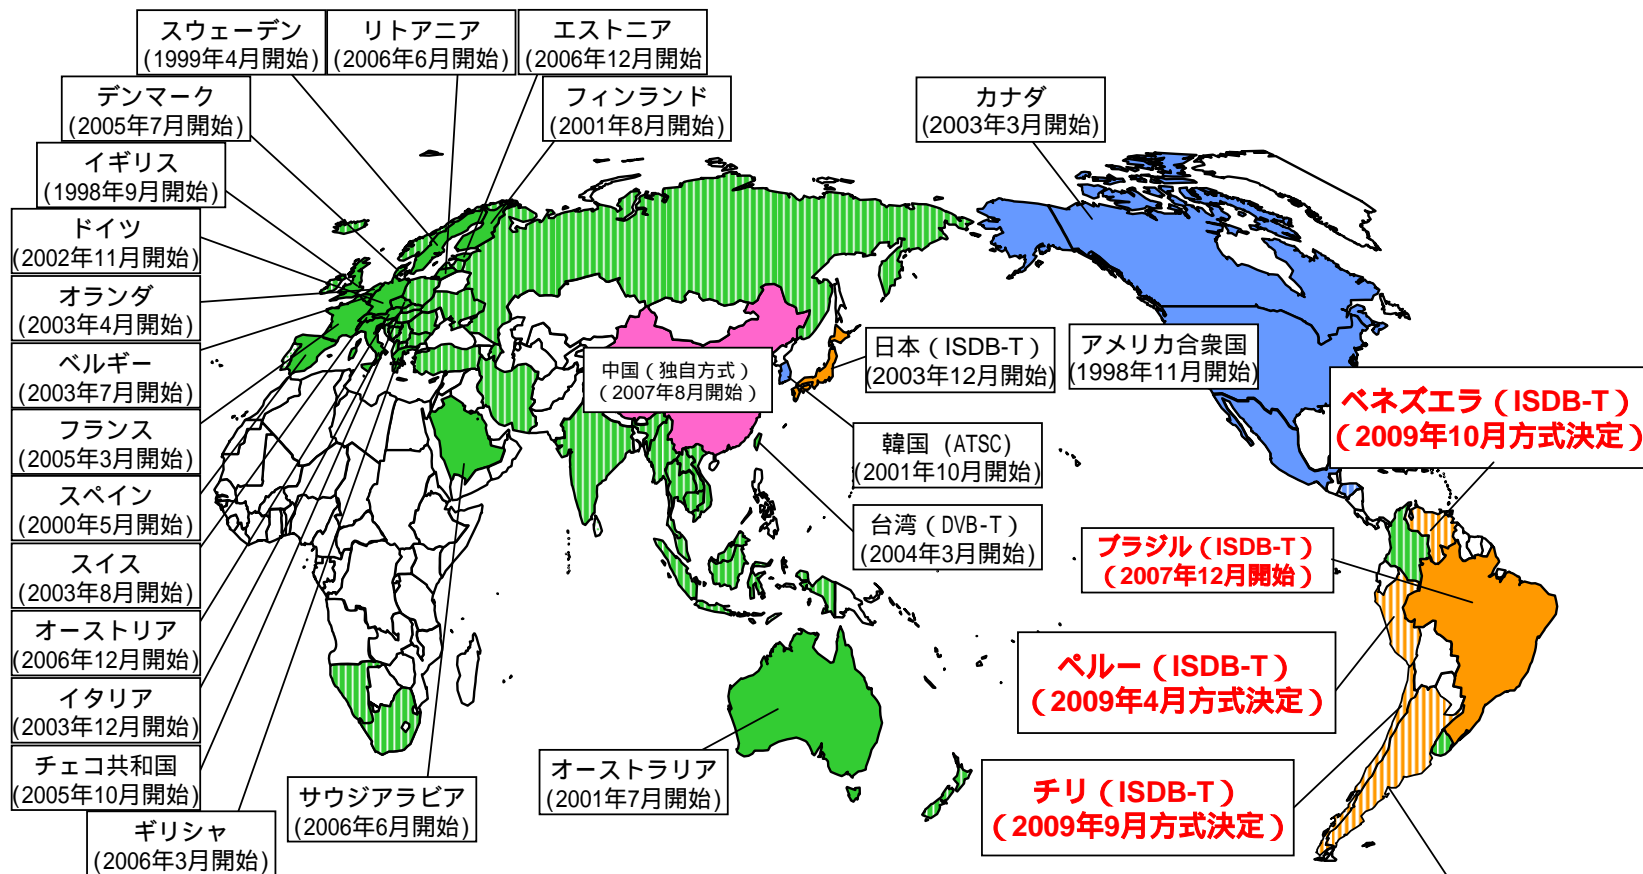

世界各国の地上デジタルテレビ放送の動向

(資料5 - 2)

日本方式 (ISDB-T) ■ : 開始済 ▨ : 予定
(Integrated Services Digital Broadcasting - Terrestrial)

欧州方式 (DVB-T) ■ : 開始済 ▨ : 予定
(Digital Video Broadcasting - Terrestrial)

米国方式 (ATSC) ■ : 開始済 ▨ : 予定
(Advanced Television Systems Committee)

2009年9月現在
出典:OECD報告書他各種資料