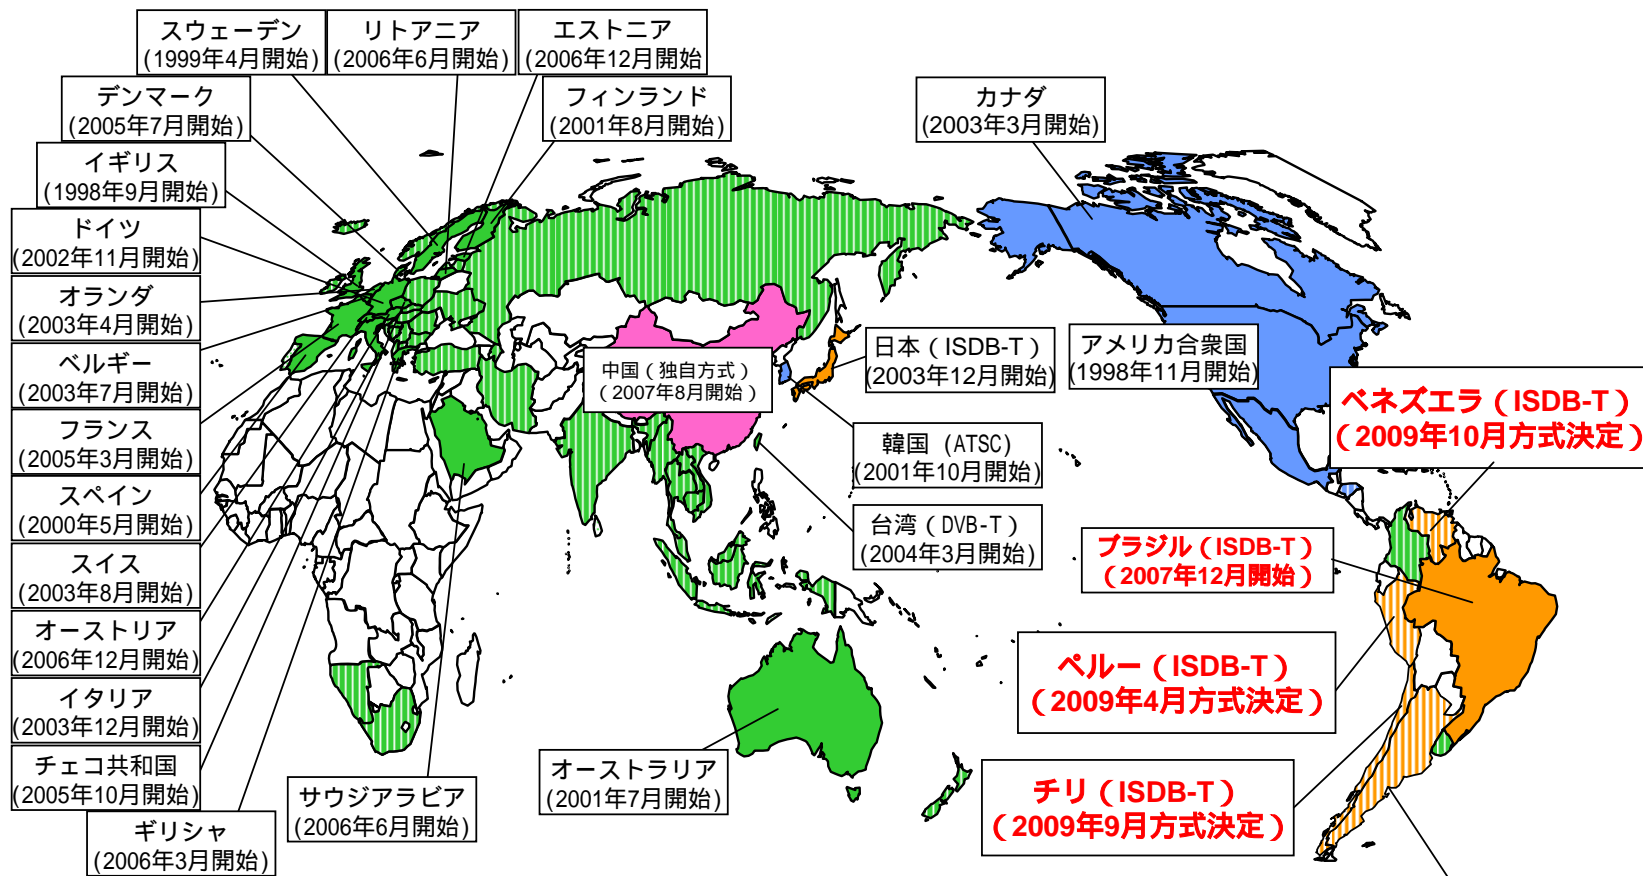

世界各国の地上デジタルテレビ放送の動向

(資料5 - 2)

日本方式 (ISDB-T) ■ : 開始済 ▨ : 予定
(Integrated Services Digital Broadcasting - Terrestrial)

欧州方式 (DVB-T) ■ : 開始済 ▨ : 予定
(Digital Video Broadcasting - Terrestrial)

米国方式 (ATSC) ■ : 開始済 ▨ : 予定
(Advanced Television Systems Committee)