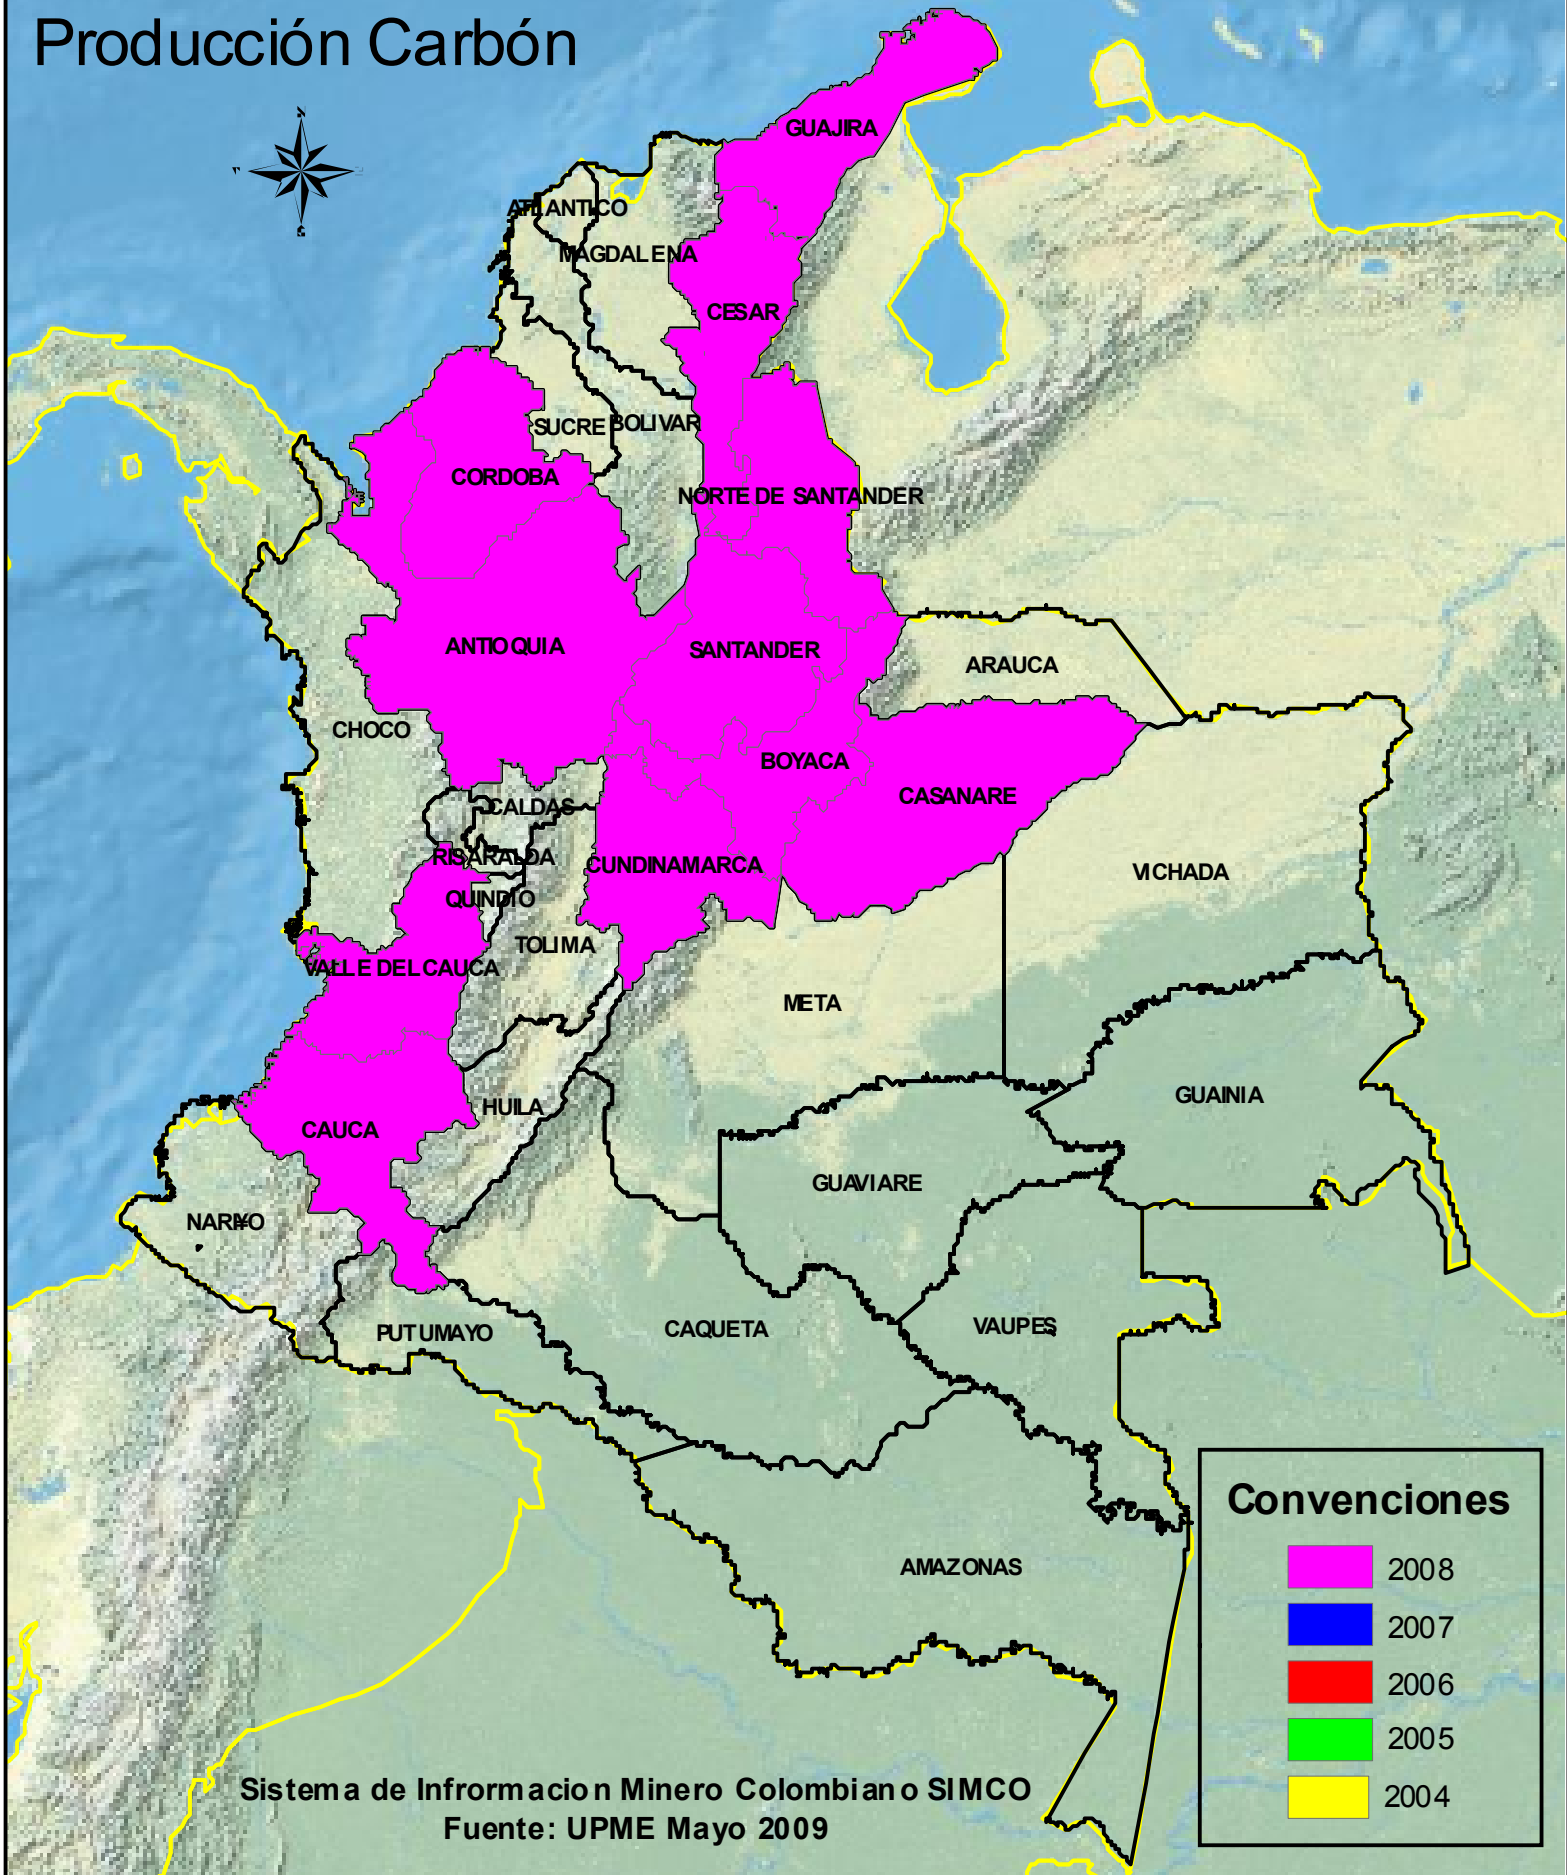

Producción Carbón

Sistema de Información Minero Colombiano SIMCO
Fuente: UPME Mayo 2009

Recomendaciones: 1. Descargar la última versión de Adobe Reader <http://get.adobe.com/es/reader/>
2. Ir al menú ver y activar en panel de navegación Arbol Model.